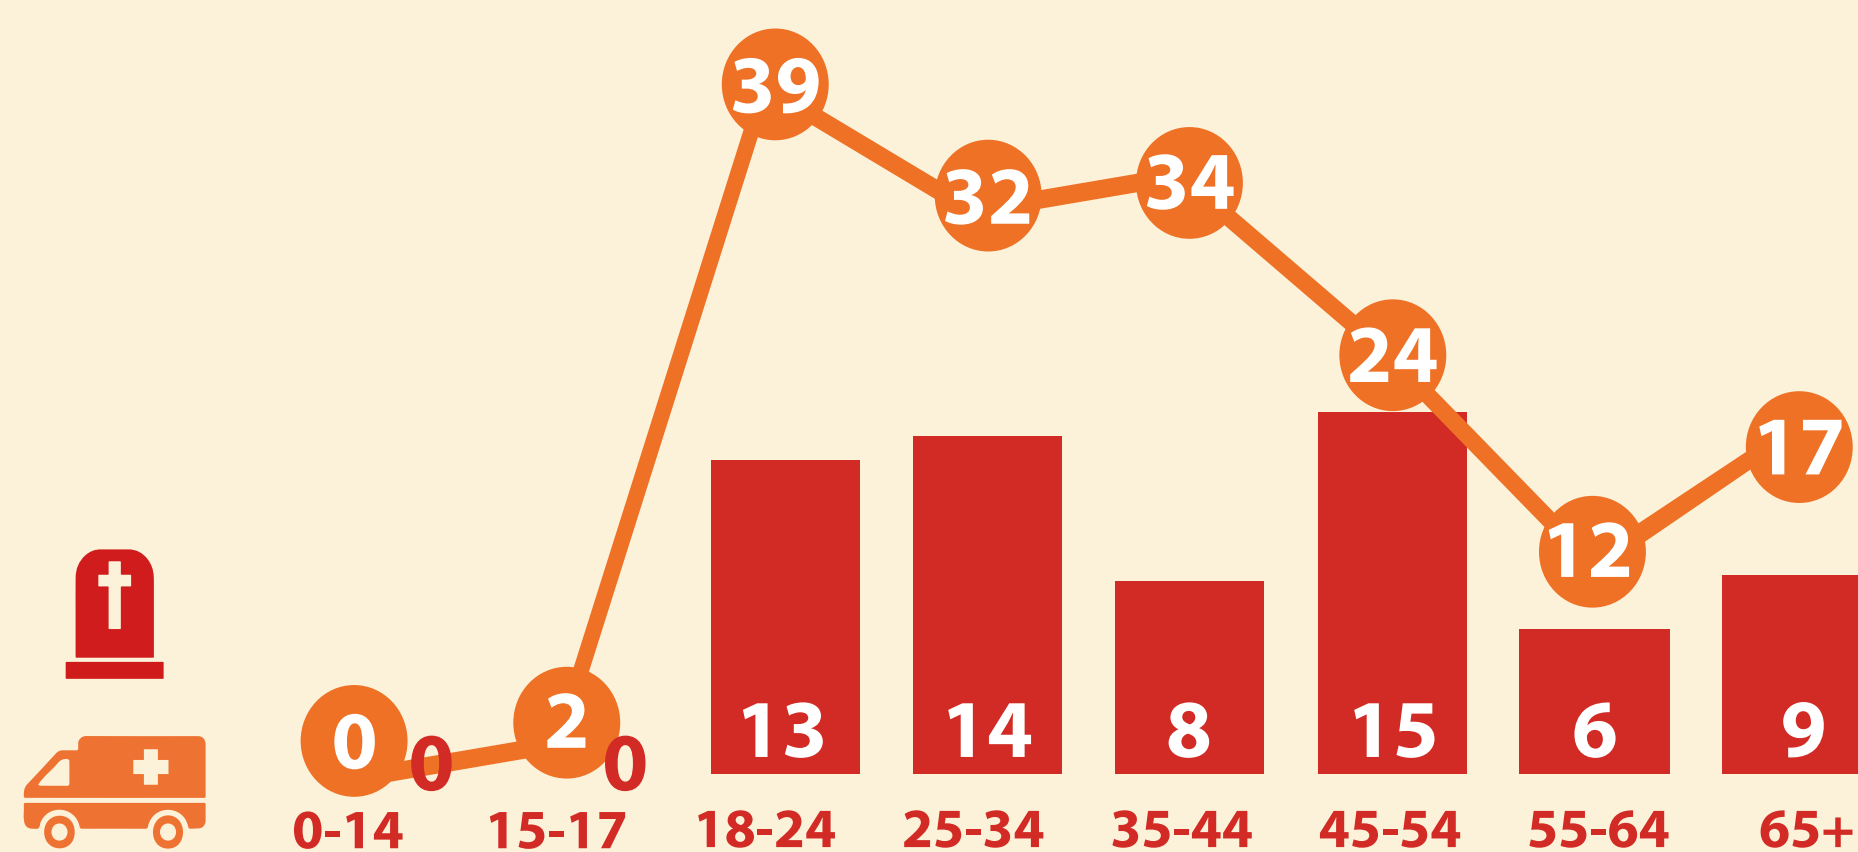

SRÁŽKY SE STROMEM

2021

LOKALIZACE ZÁVAŽNÝCH NÁSLEDKŮ

ZÁKLADNÍ BILANCE

ALKOHOL A NÁVYKOVÉ LÁTKY

MĚSÍČNÍ VÝVOJ

VĚKOVÉ SROVNÁNÍ - ZPŮSOBENÉ NÁSLEDKY DLE VĚKU ŘIDIČŮ

VÍTE, ŽE?

Nejvíce zranění vzniklých v důsledku srážky se stromem utrpěli účastníci silničního provozu ve věku 18 až 24 let.