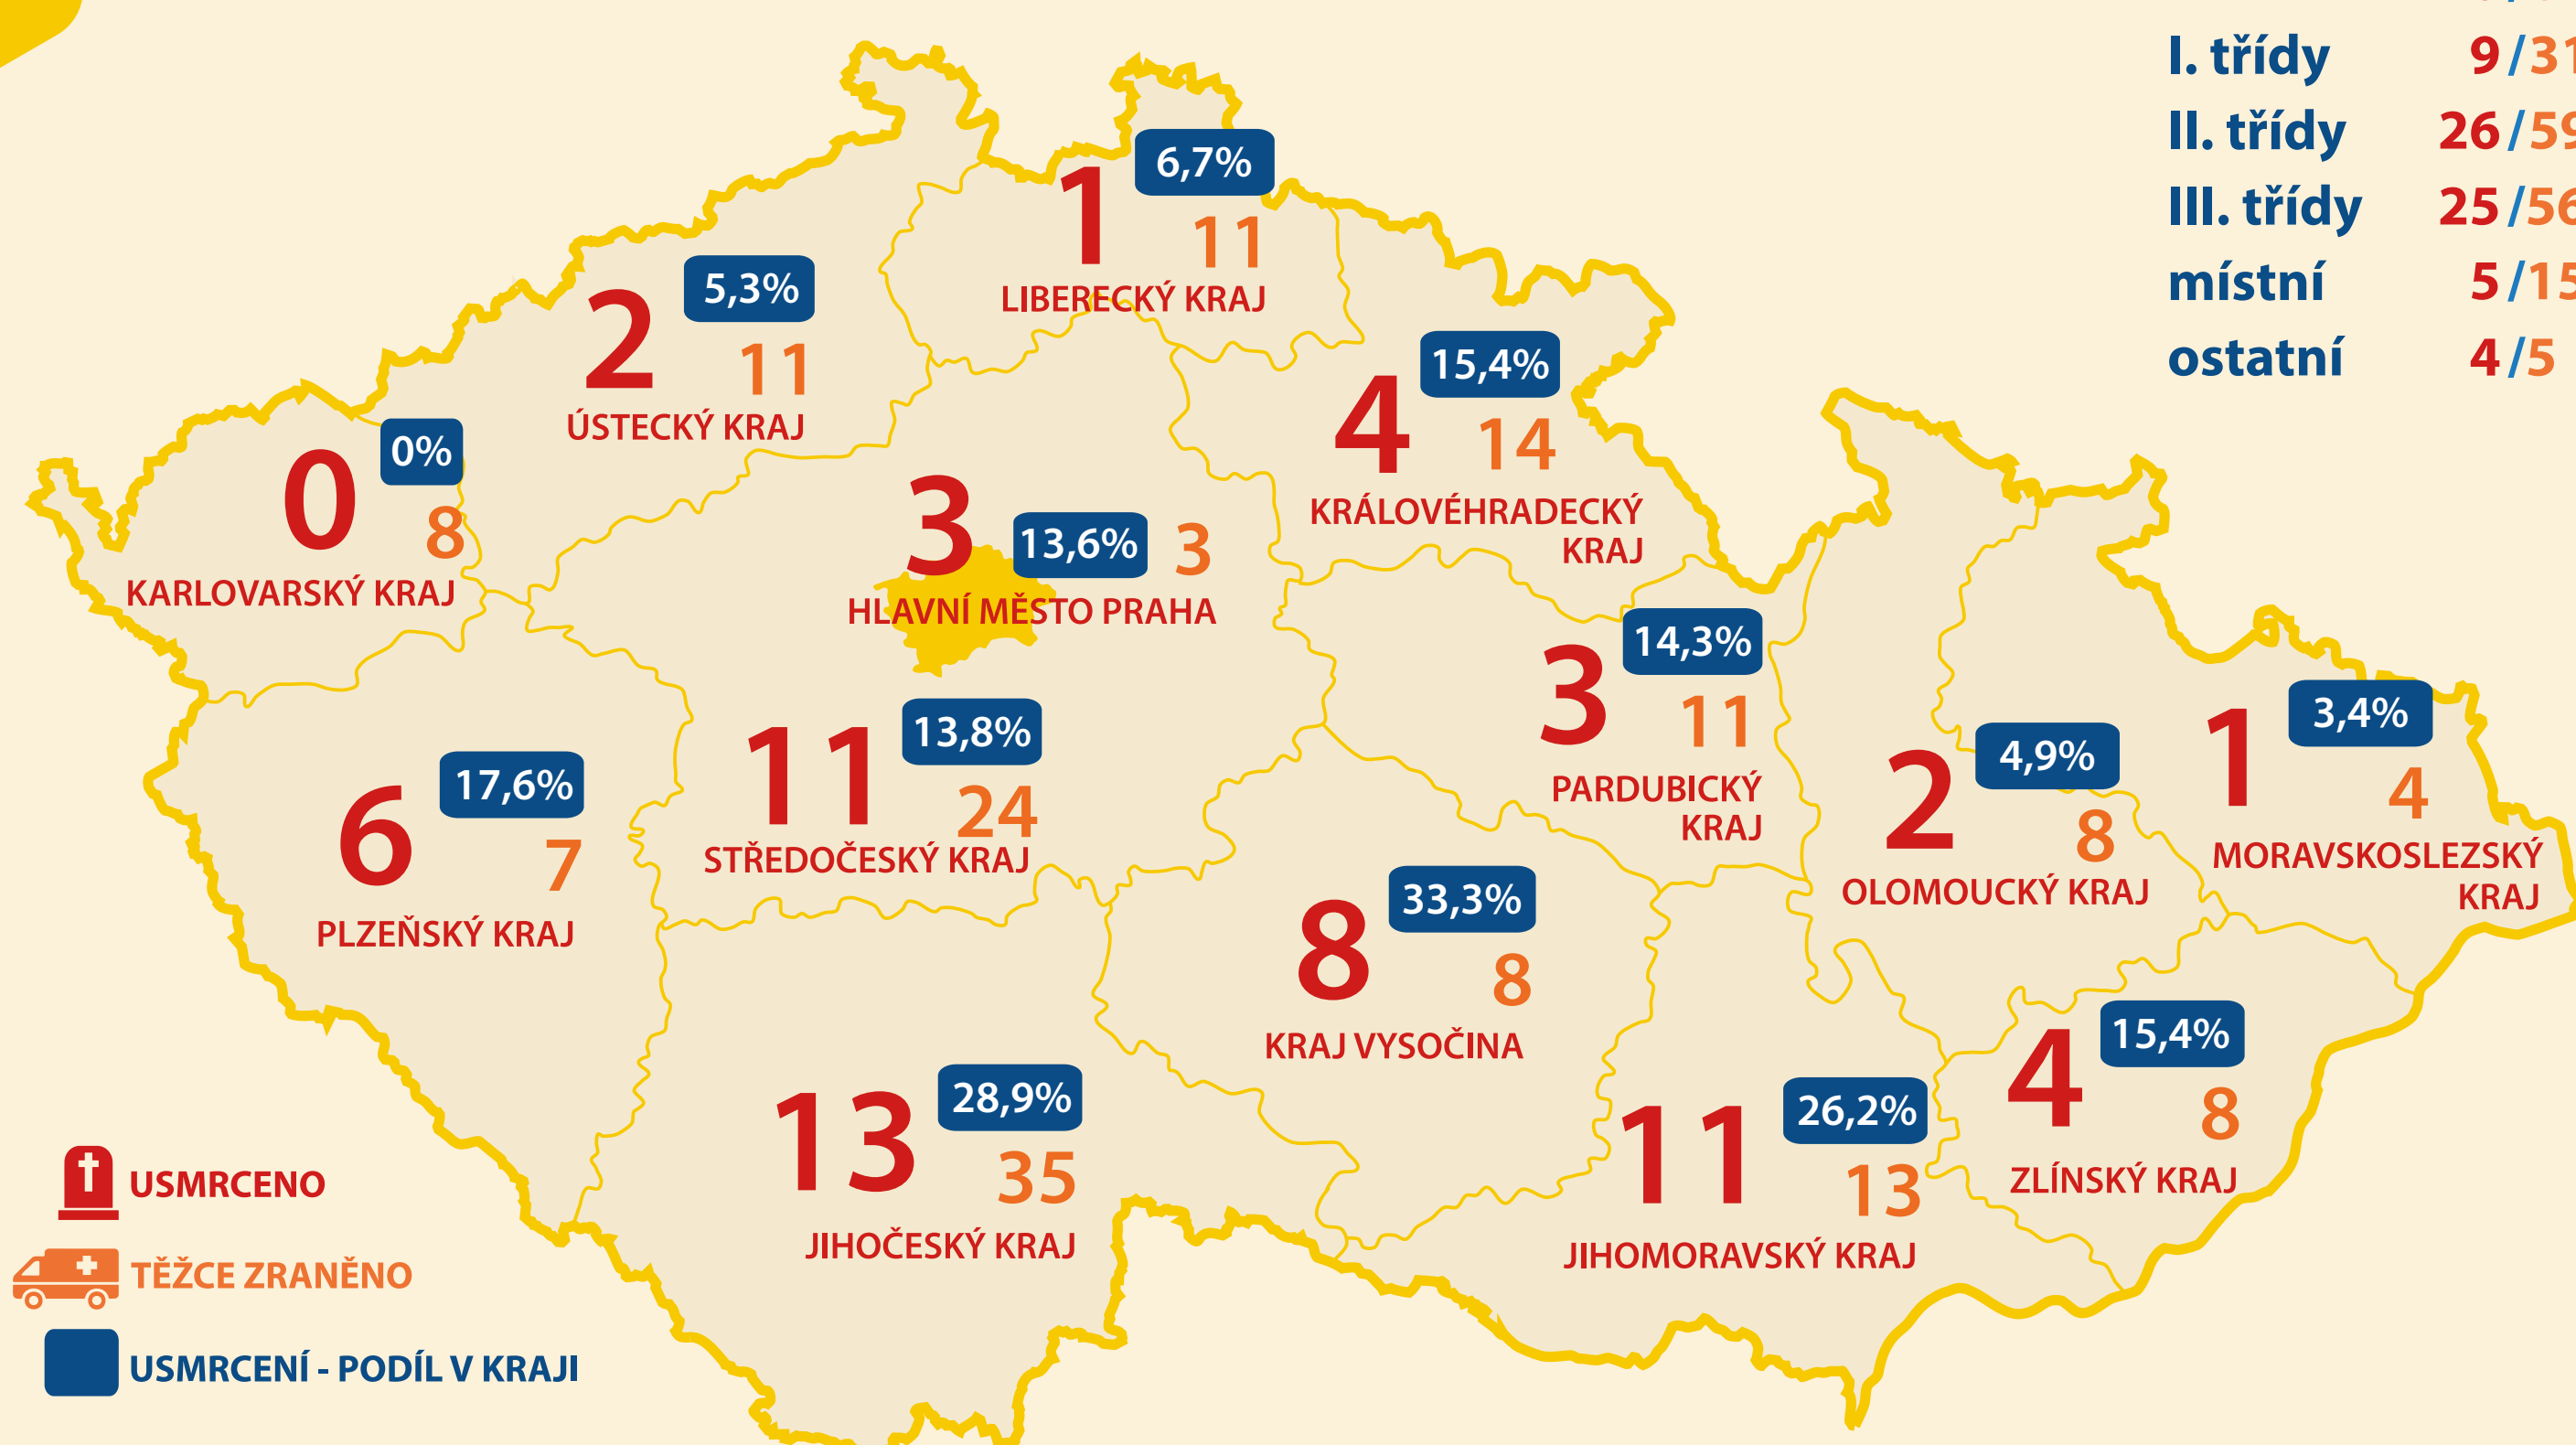

SRÁŽKY SE STROMEM

2021

LOKALIZACE ZÁVAŽNÝCH NÁSLEDKŮ

ZÁKLADNÍ BILANCE

ALKOHOL A NÁVYKOVÉ LÁTKY

MĚSÍČNÍ VÝVOJ

VĚKOVÉ SROVNÁNÍ - ZPŮSOBENÉ NÁSLEDKY DLE VĚKU ŘIDIČŮ

VÍTE, ŽE?

Nejvíce zranění vzniklých v důsledku srážky se stromem utrpěli účastníci silničního provozu ve věku 18 až 24 let.