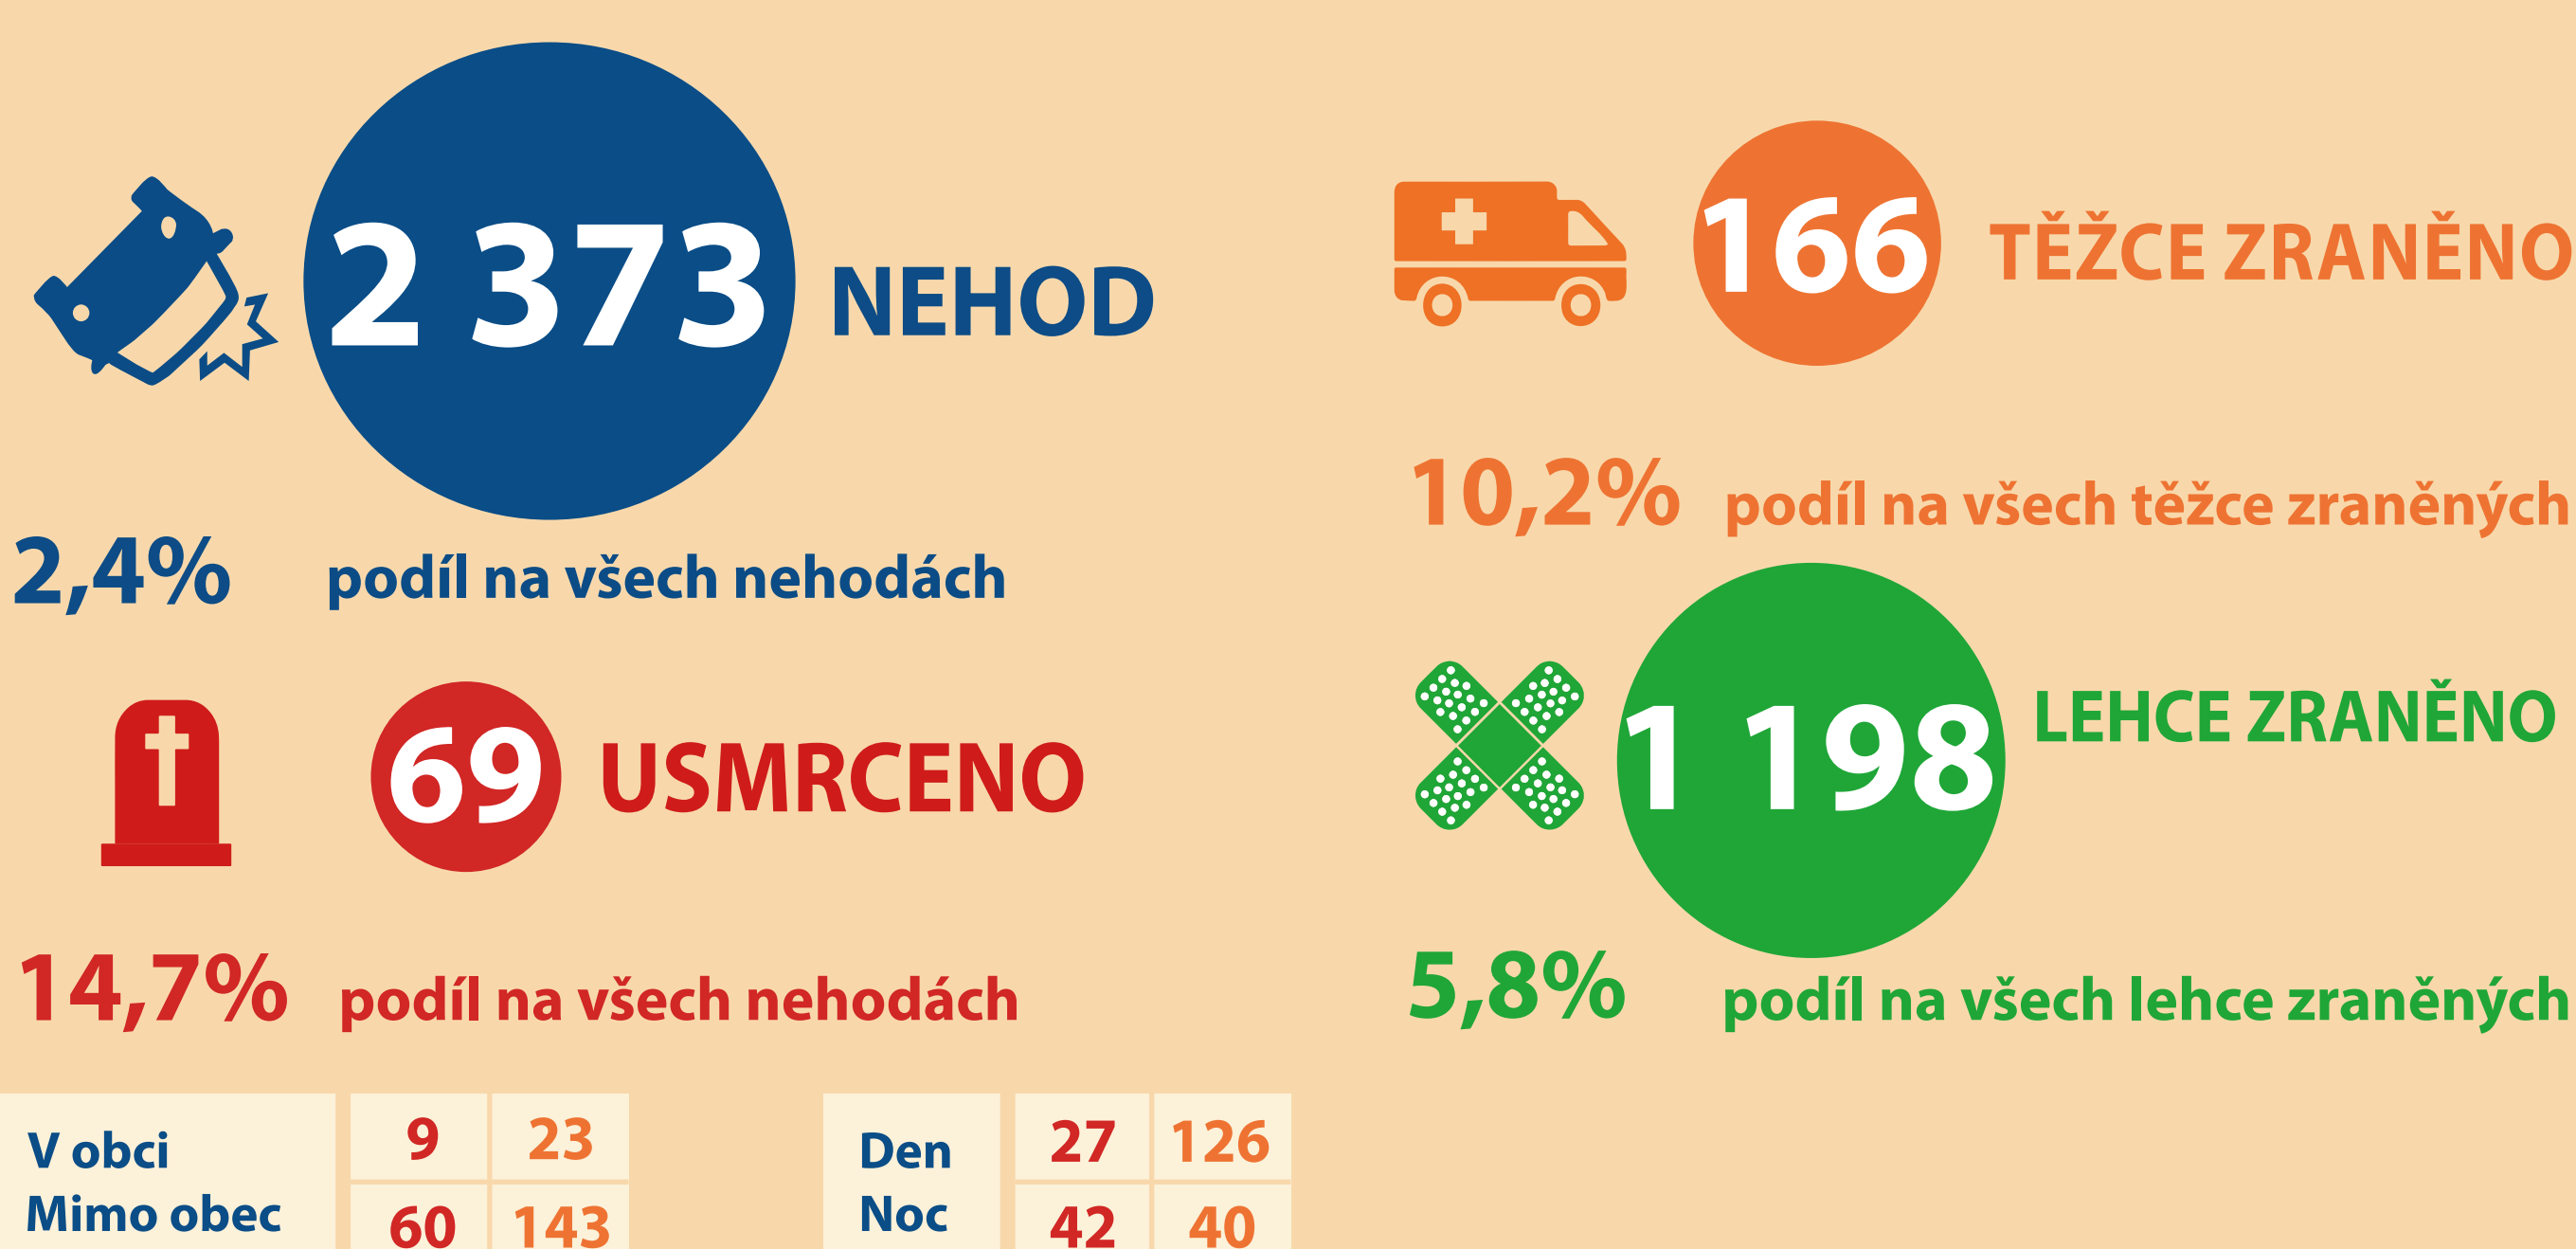

SRÁŽKY SE STROMEM

2021

LOKALIZACE ZÁVAŽNÝCH NÁSLEDKŮ

ZÁKLADNÍ BILANCE

ALKOHOL A NÁVYKOVÉ LÁTKY

MĚSÍČNÍ VÝVOJ

VĚKOVÉ SROVNÁNÍ - ZPŮSOBENÉ NÁSLEDKY DLE VĚKU ŘIDIČŮ

VÍTE, ŽE?

Nejvíce zranění vzniklých v důsledku srážky se stromem utrpěli účastníci silničního provozu ve věku 18 až 24 let.