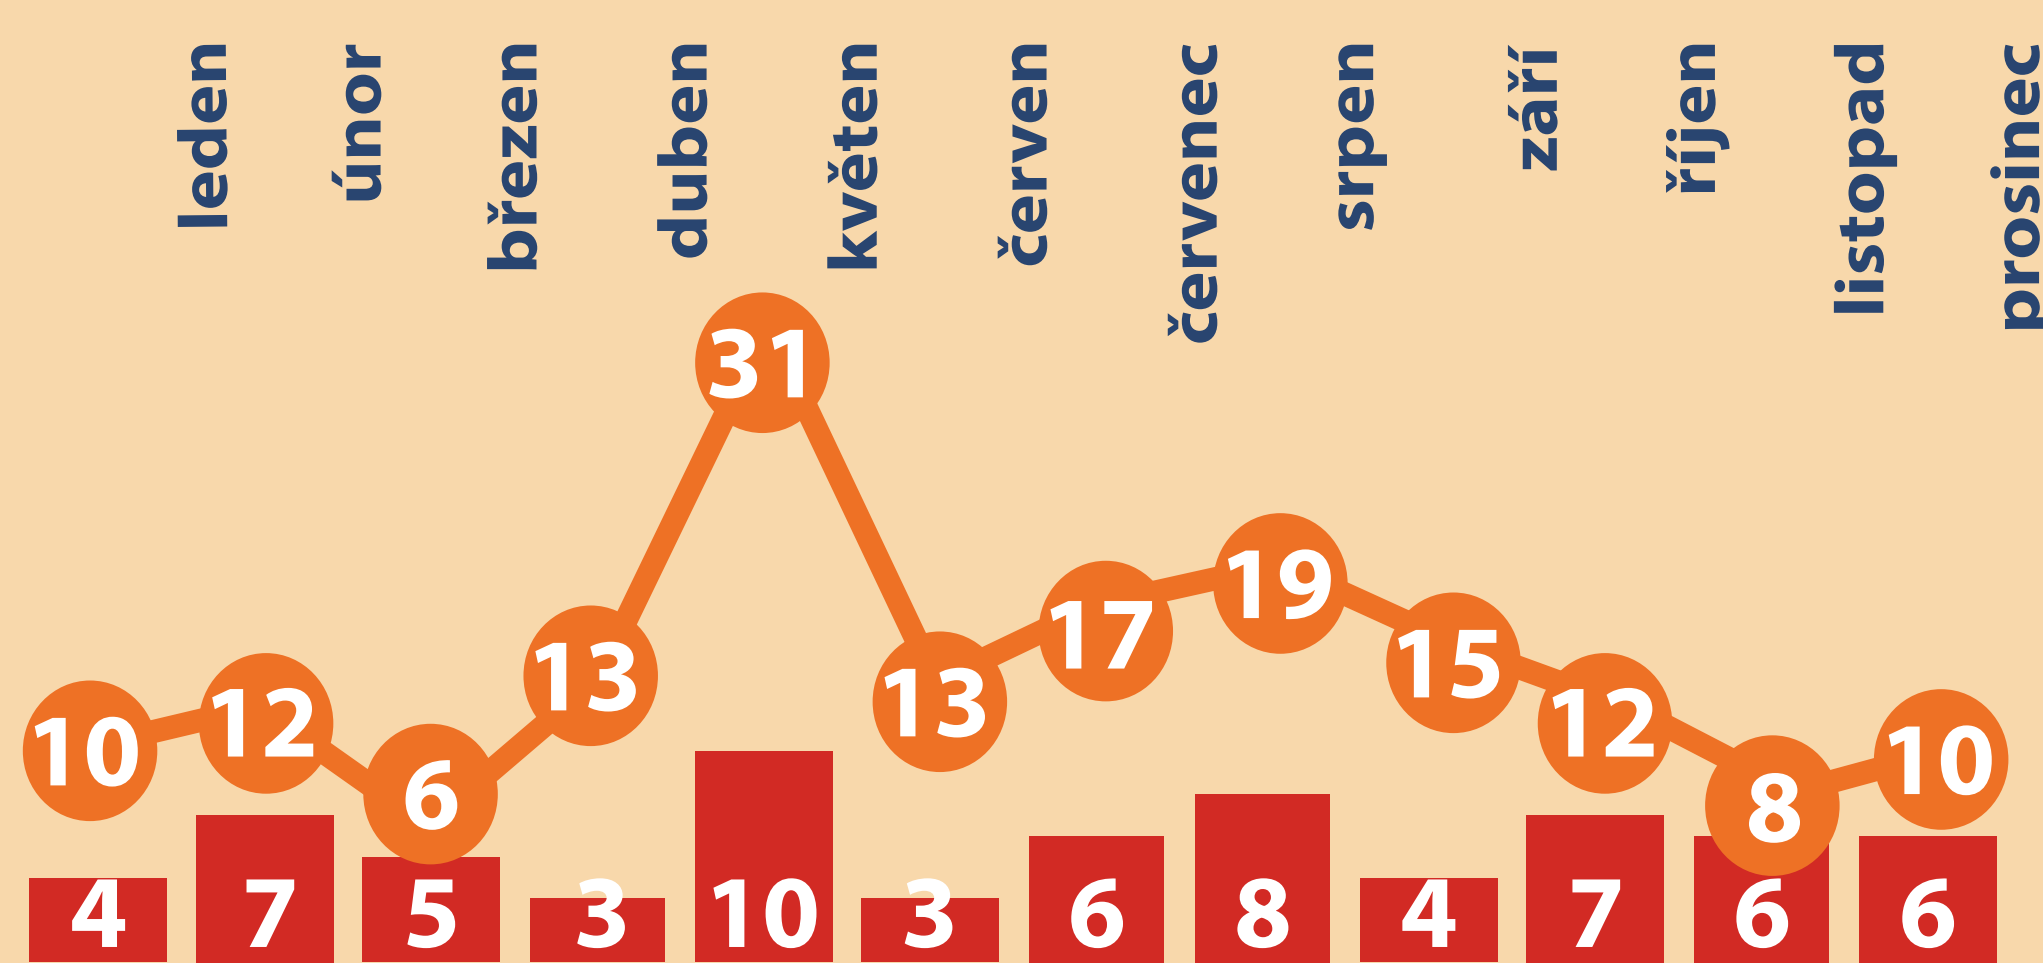

SRÁŽKY SE STROMEM

2021

LOKALIZACE ZÁVAŽNÝCH NÁSLEDKŮ

ZÁKLADNÍ BILANCE

ALKOHOL A NÁVYKOVÉ LÁTKY

MĚSÍČNÍ VÝVOJ

VĚKOVÉ SROVNÁNÍ - ZPŮSOBENÉ NÁSLEDKY DLE VĚKU ŘIDIČŮ

VÍTE, ŽE?

Nejvíce zranění vzniklých v důsledku srážky se stromem utrpěli účastníci silničního provozu ve věku 18 až 24 let.