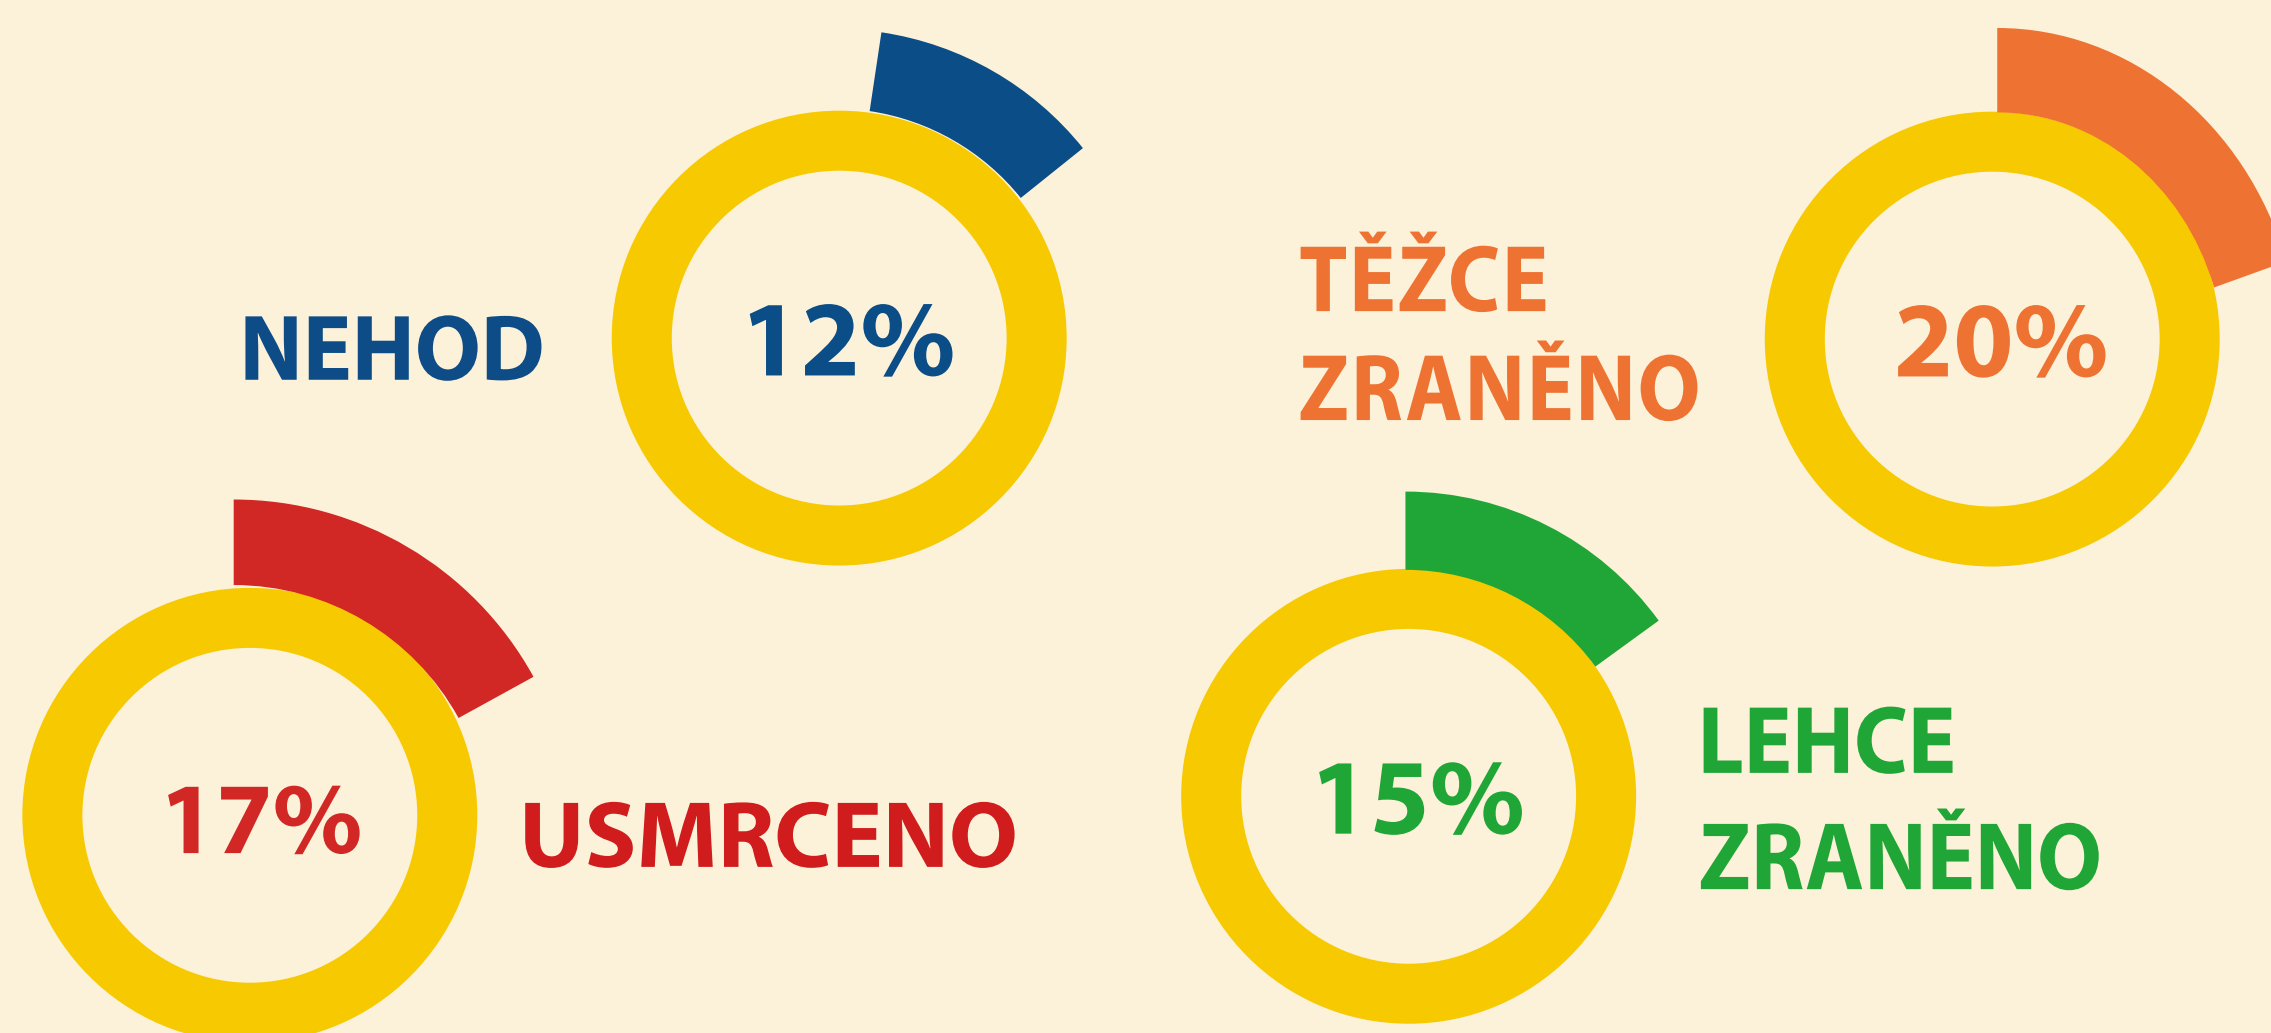

SRÁŽKY SE STROMEM

2021

LOKALIZACE ZÁVAŽNÝCH NÁSLEDKŮ

ZÁKLADNÍ BILANCE

ALKOHOL A NÁVYKOVÉ LÁTKY

MĚSÍČNÍ VÝVOJ

VĚKOVÉ SROVNÁNÍ - ZPŮSOBENÉ NÁSLEDKY DLE VĚKU ŘIDIČŮ

VÍTE, ŽE?

Nejvíce zranění vzniklých v důsledku srážky se stromem utrpěli účastníci silničního provozu ve věku 18 až 24 let.