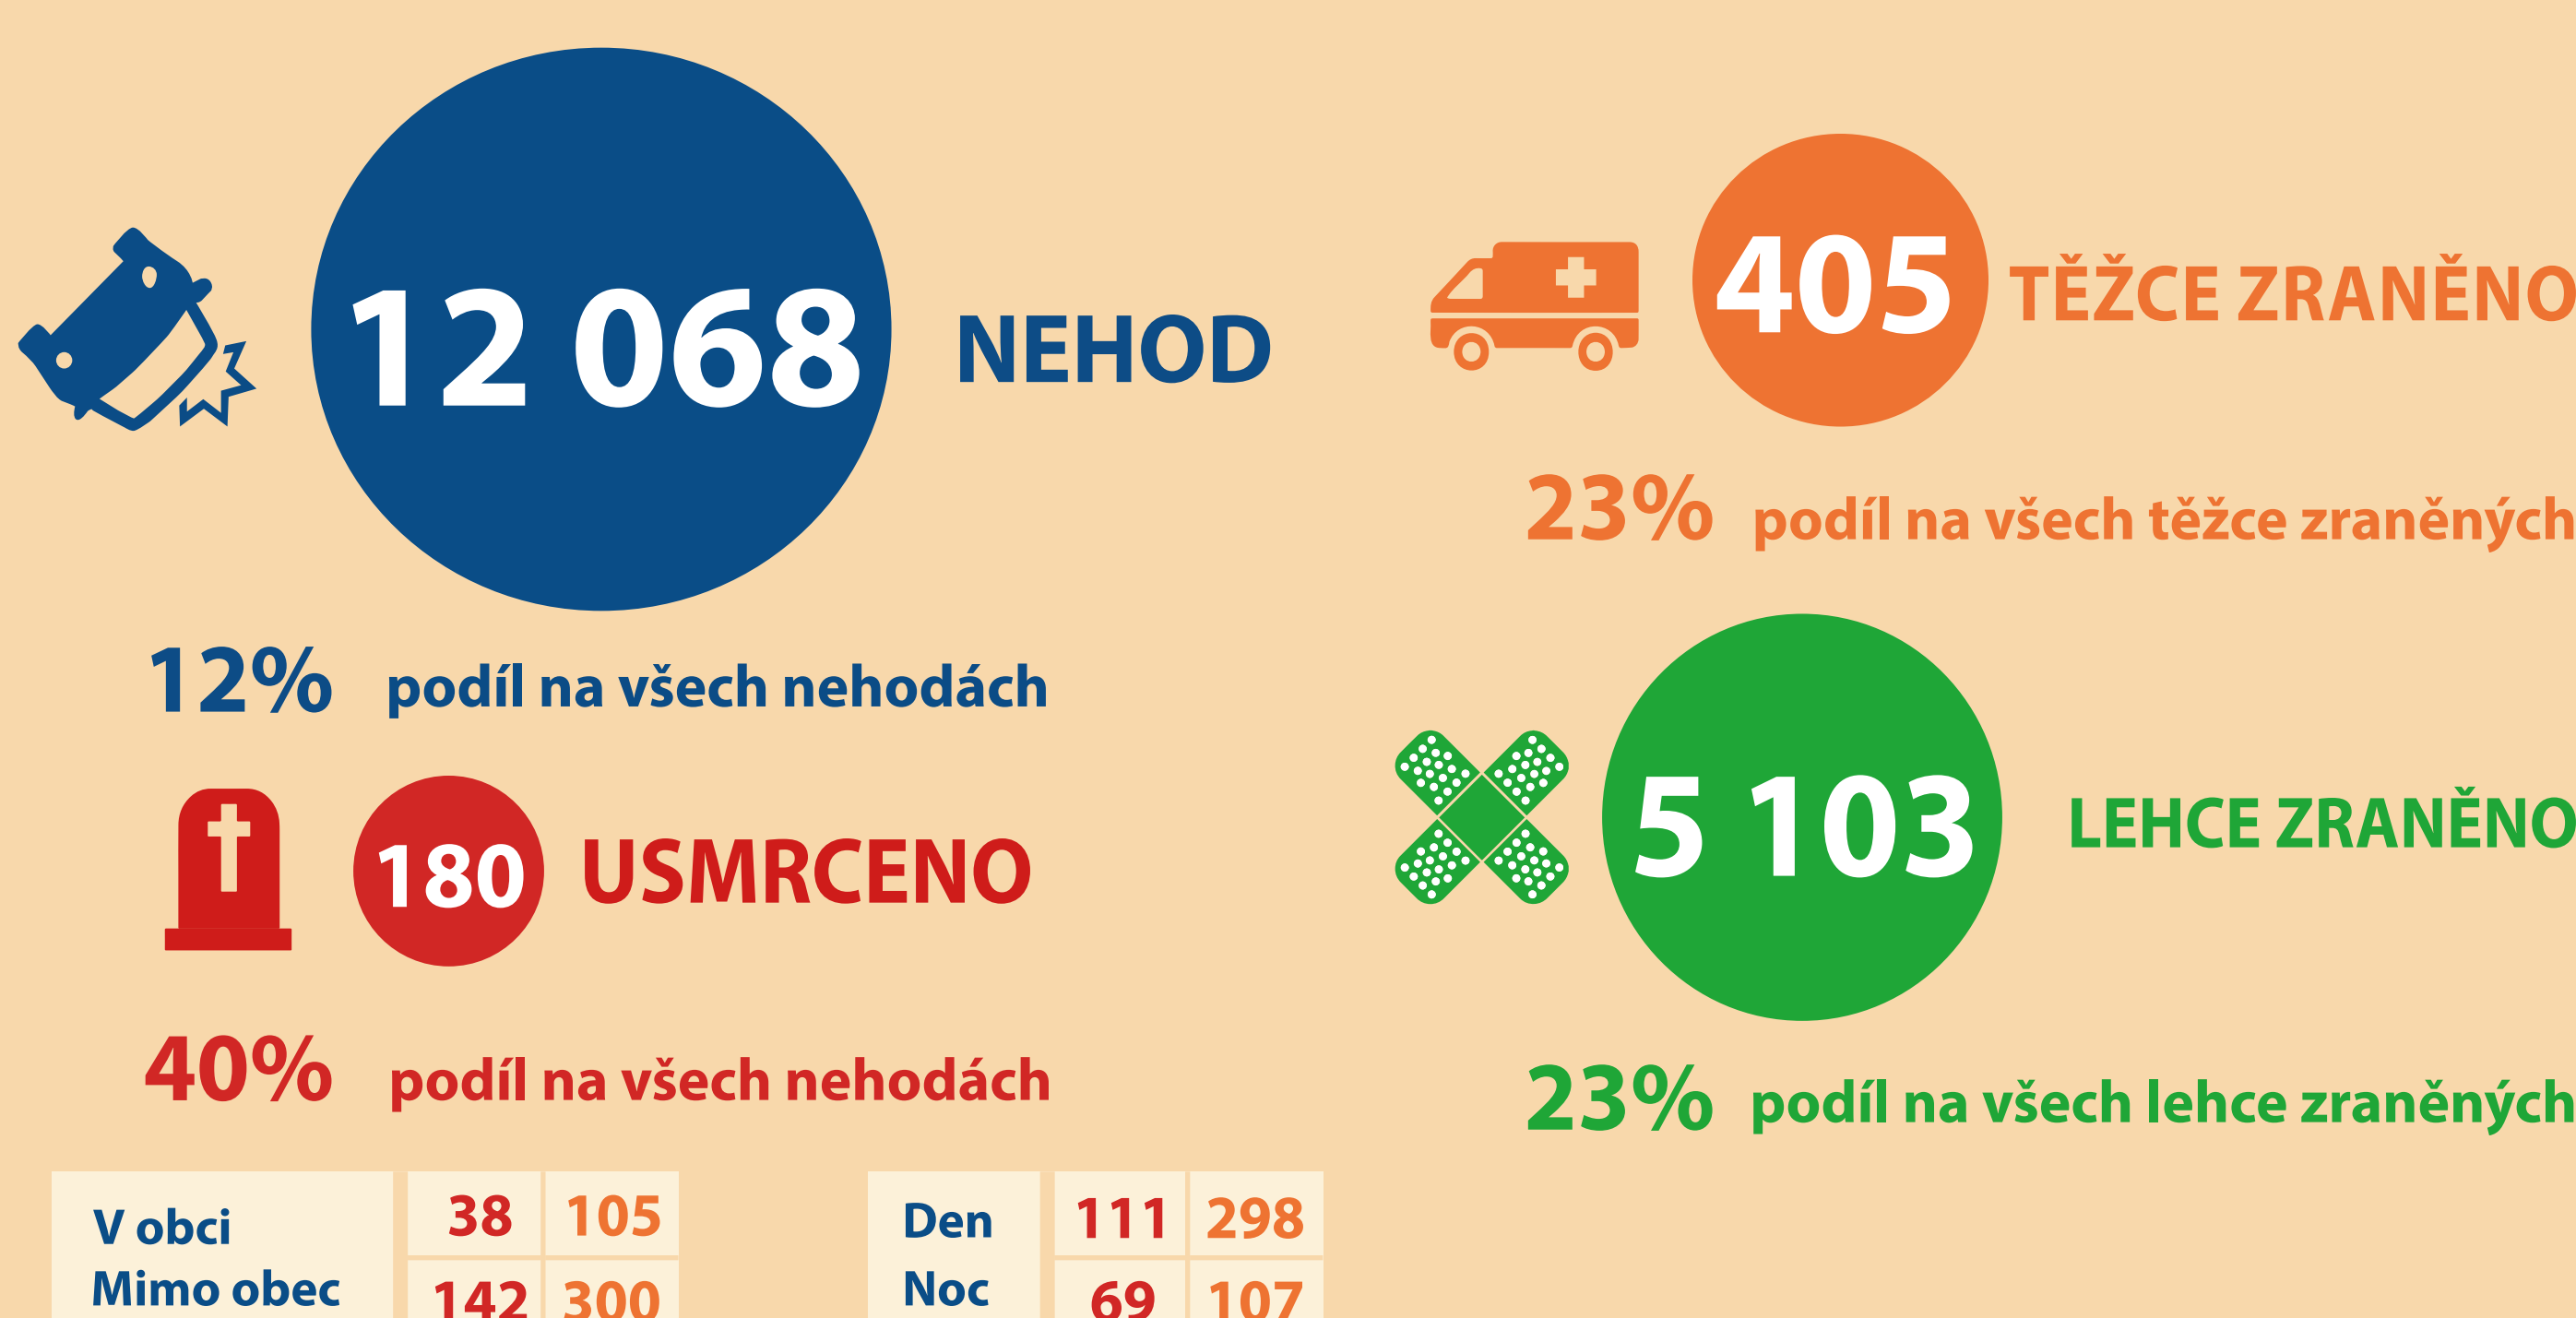

NEPŘIMĚŘENÁ RYCHLOST

2022

LOKALIZACE ZÁVAŽNÝCH NÁSLEDKŮ

ZÁKLADNÍ BILANCE

ALKOHOL A NÁVYKOVÉ LÁTKY

MĚSÍČNÍ VÝVOJ

VĚKOVÉ SROVNÁNÍ

VÍTE, ŽE?

Při smrtelné nehodě bylo usmrceno 67,1 % viníků.