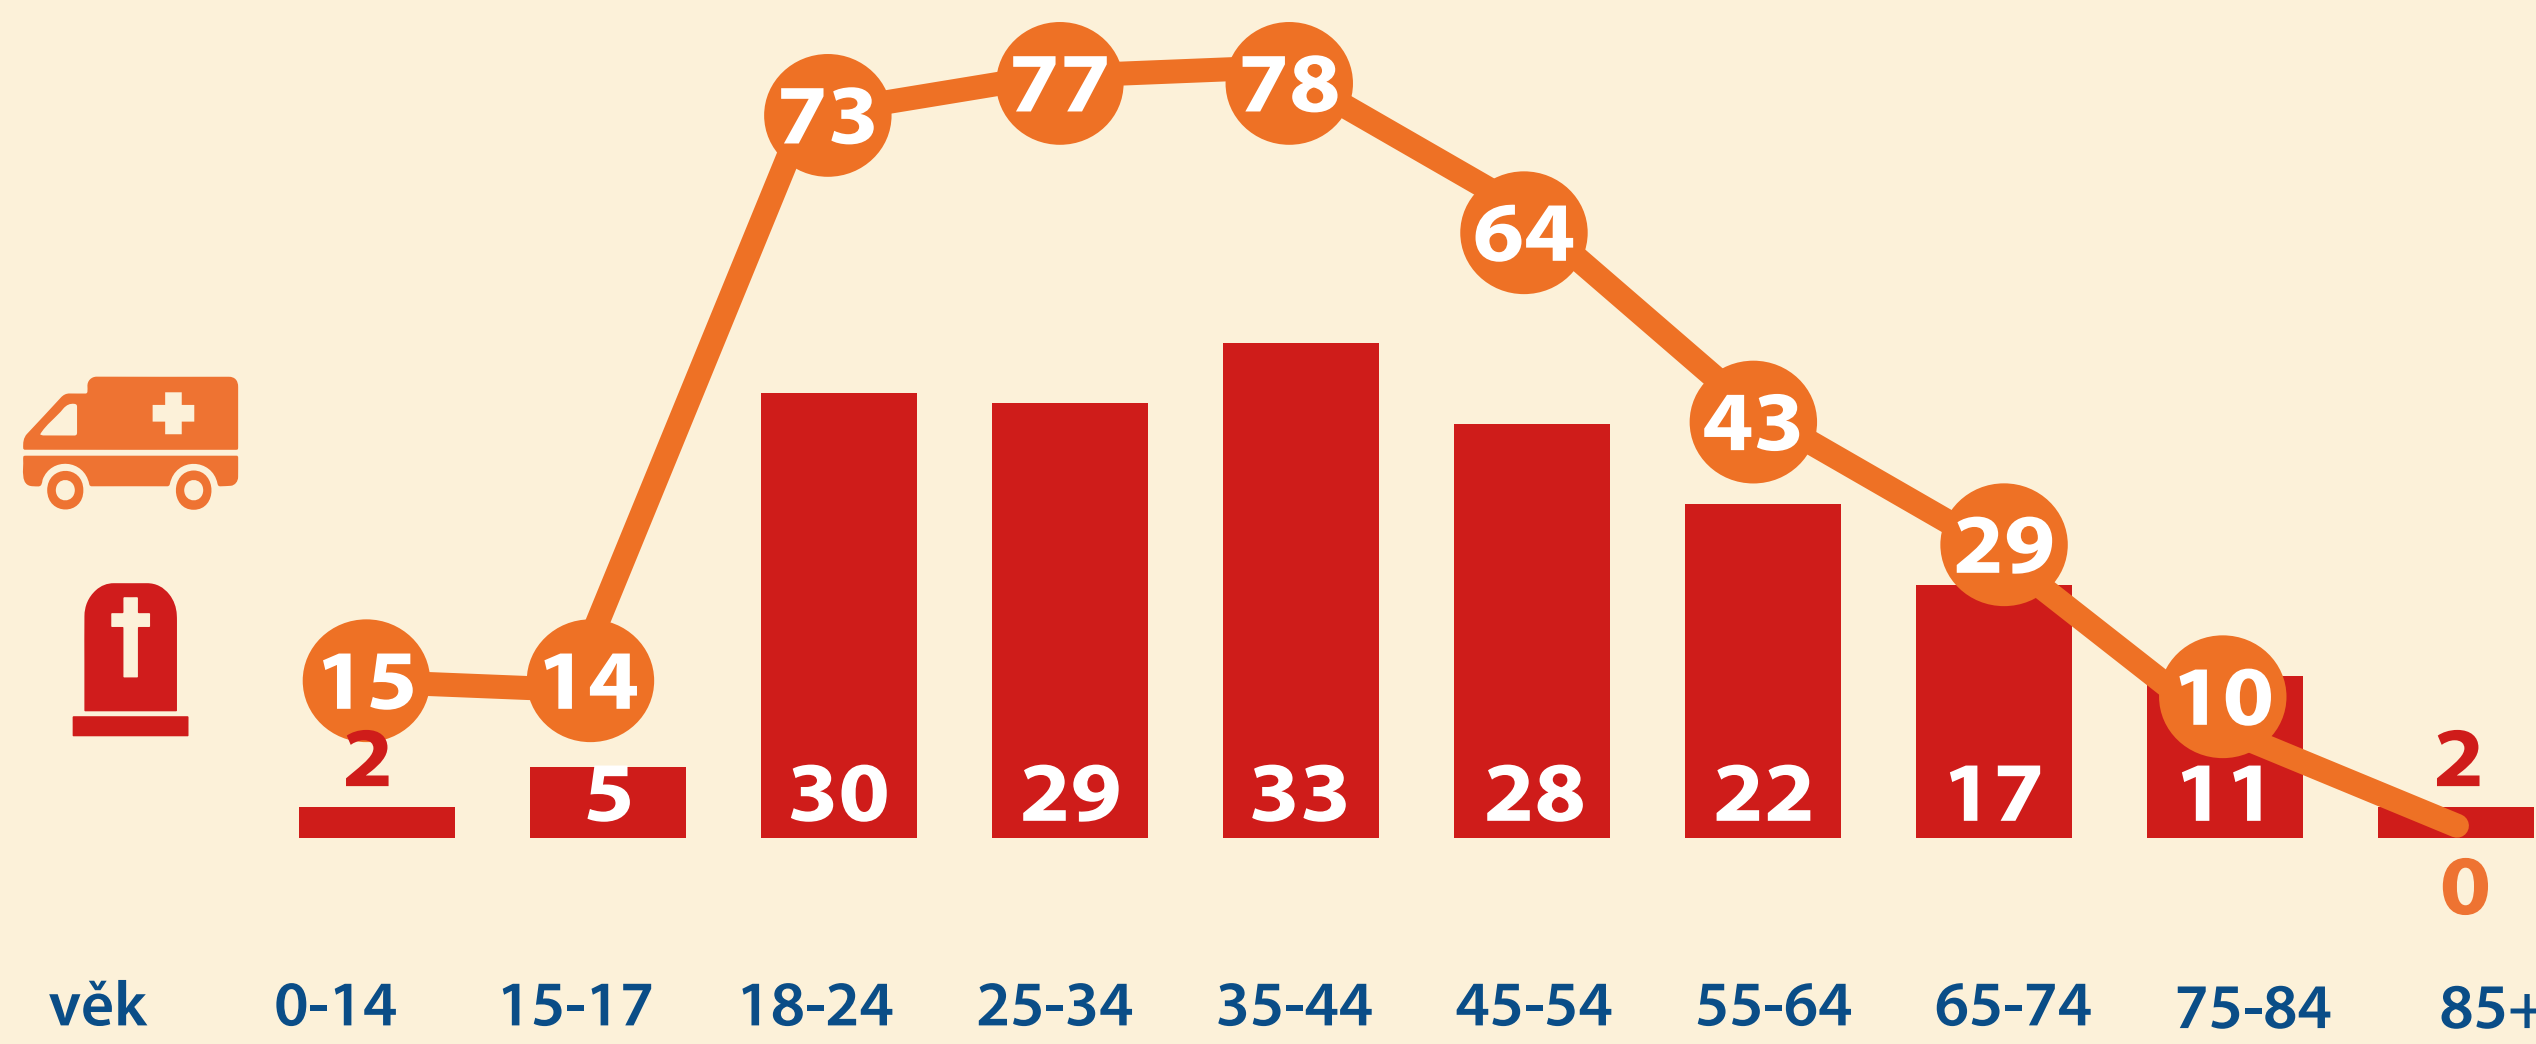

NEPŘIMĚŘENÁ RYCHLOST

2022

LOKALIZACE ZÁVAŽNÝCH NÁSLEDKŮ

ZÁKLADNÍ BILANCE

ALKOHOL A NÁVYKOVÉ LÁTKY

MĚSÍČNÍ VÝVOJ

VĚKOVÉ SROVNÁNÍ

VÍTE, ŽE?

Při smrtelné nehodě bylo usmrceno 67,1 % viníků.