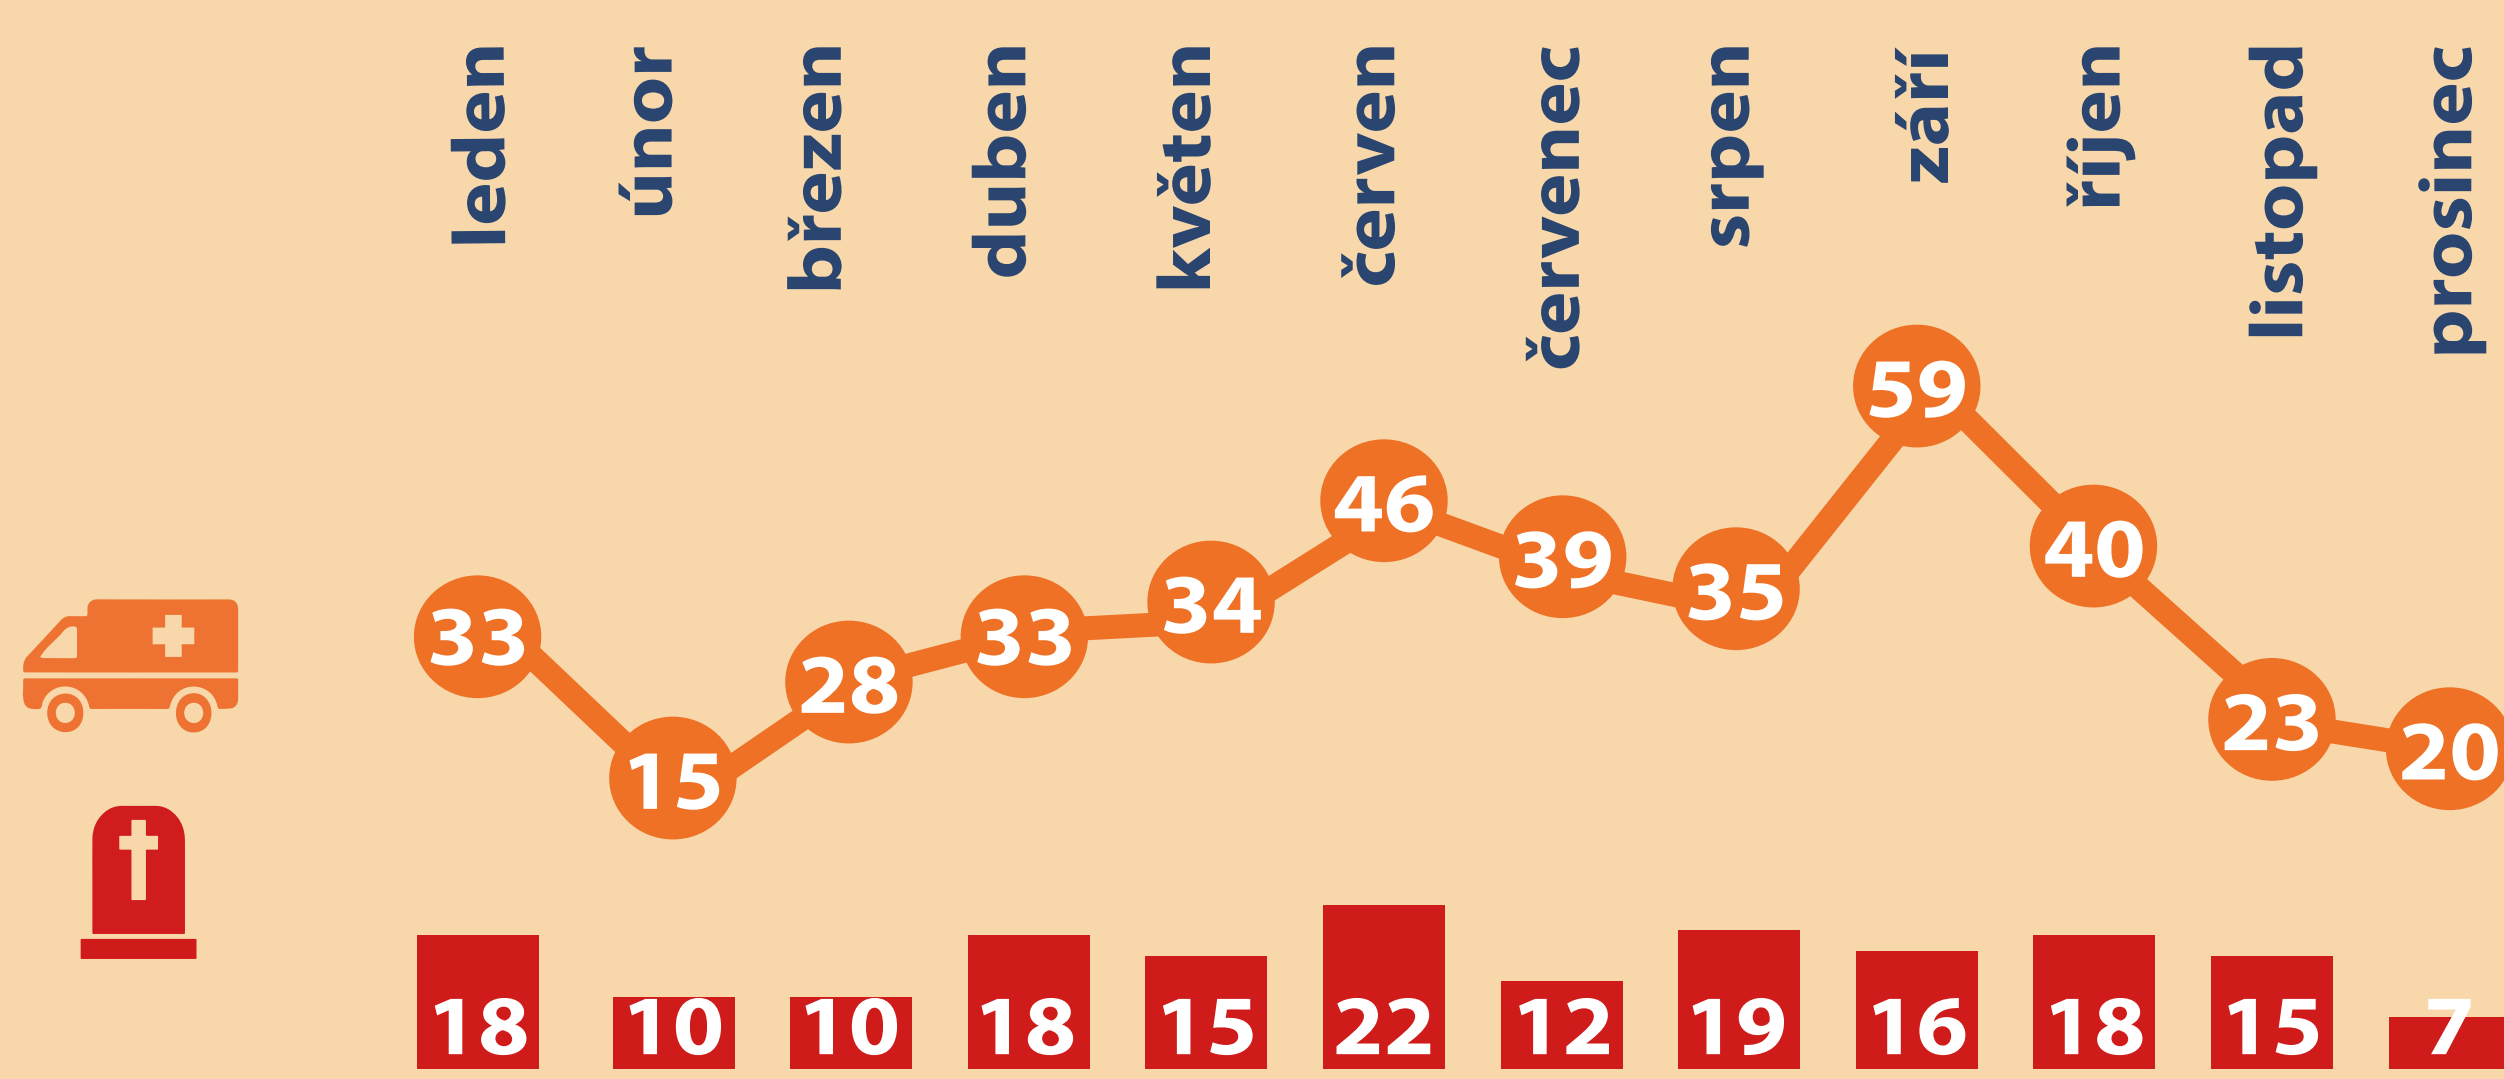

NEPŘIMĚŘENÁ RYCHLOST

2022

LOKALIZACE ZÁVAŽNÝCH NÁSLEDKŮ

ZÁKLADNÍ BILANCE

ALKOHOL A NÁVYKOVÉ LÁTKY

MĚSÍČNÍ VÝVOJ

VĚKOVÉ SROVNÁNÍ

VÍTE, ŽE?

Při smrtelné nehodě bylo usmrceno 67,1 % viníků.