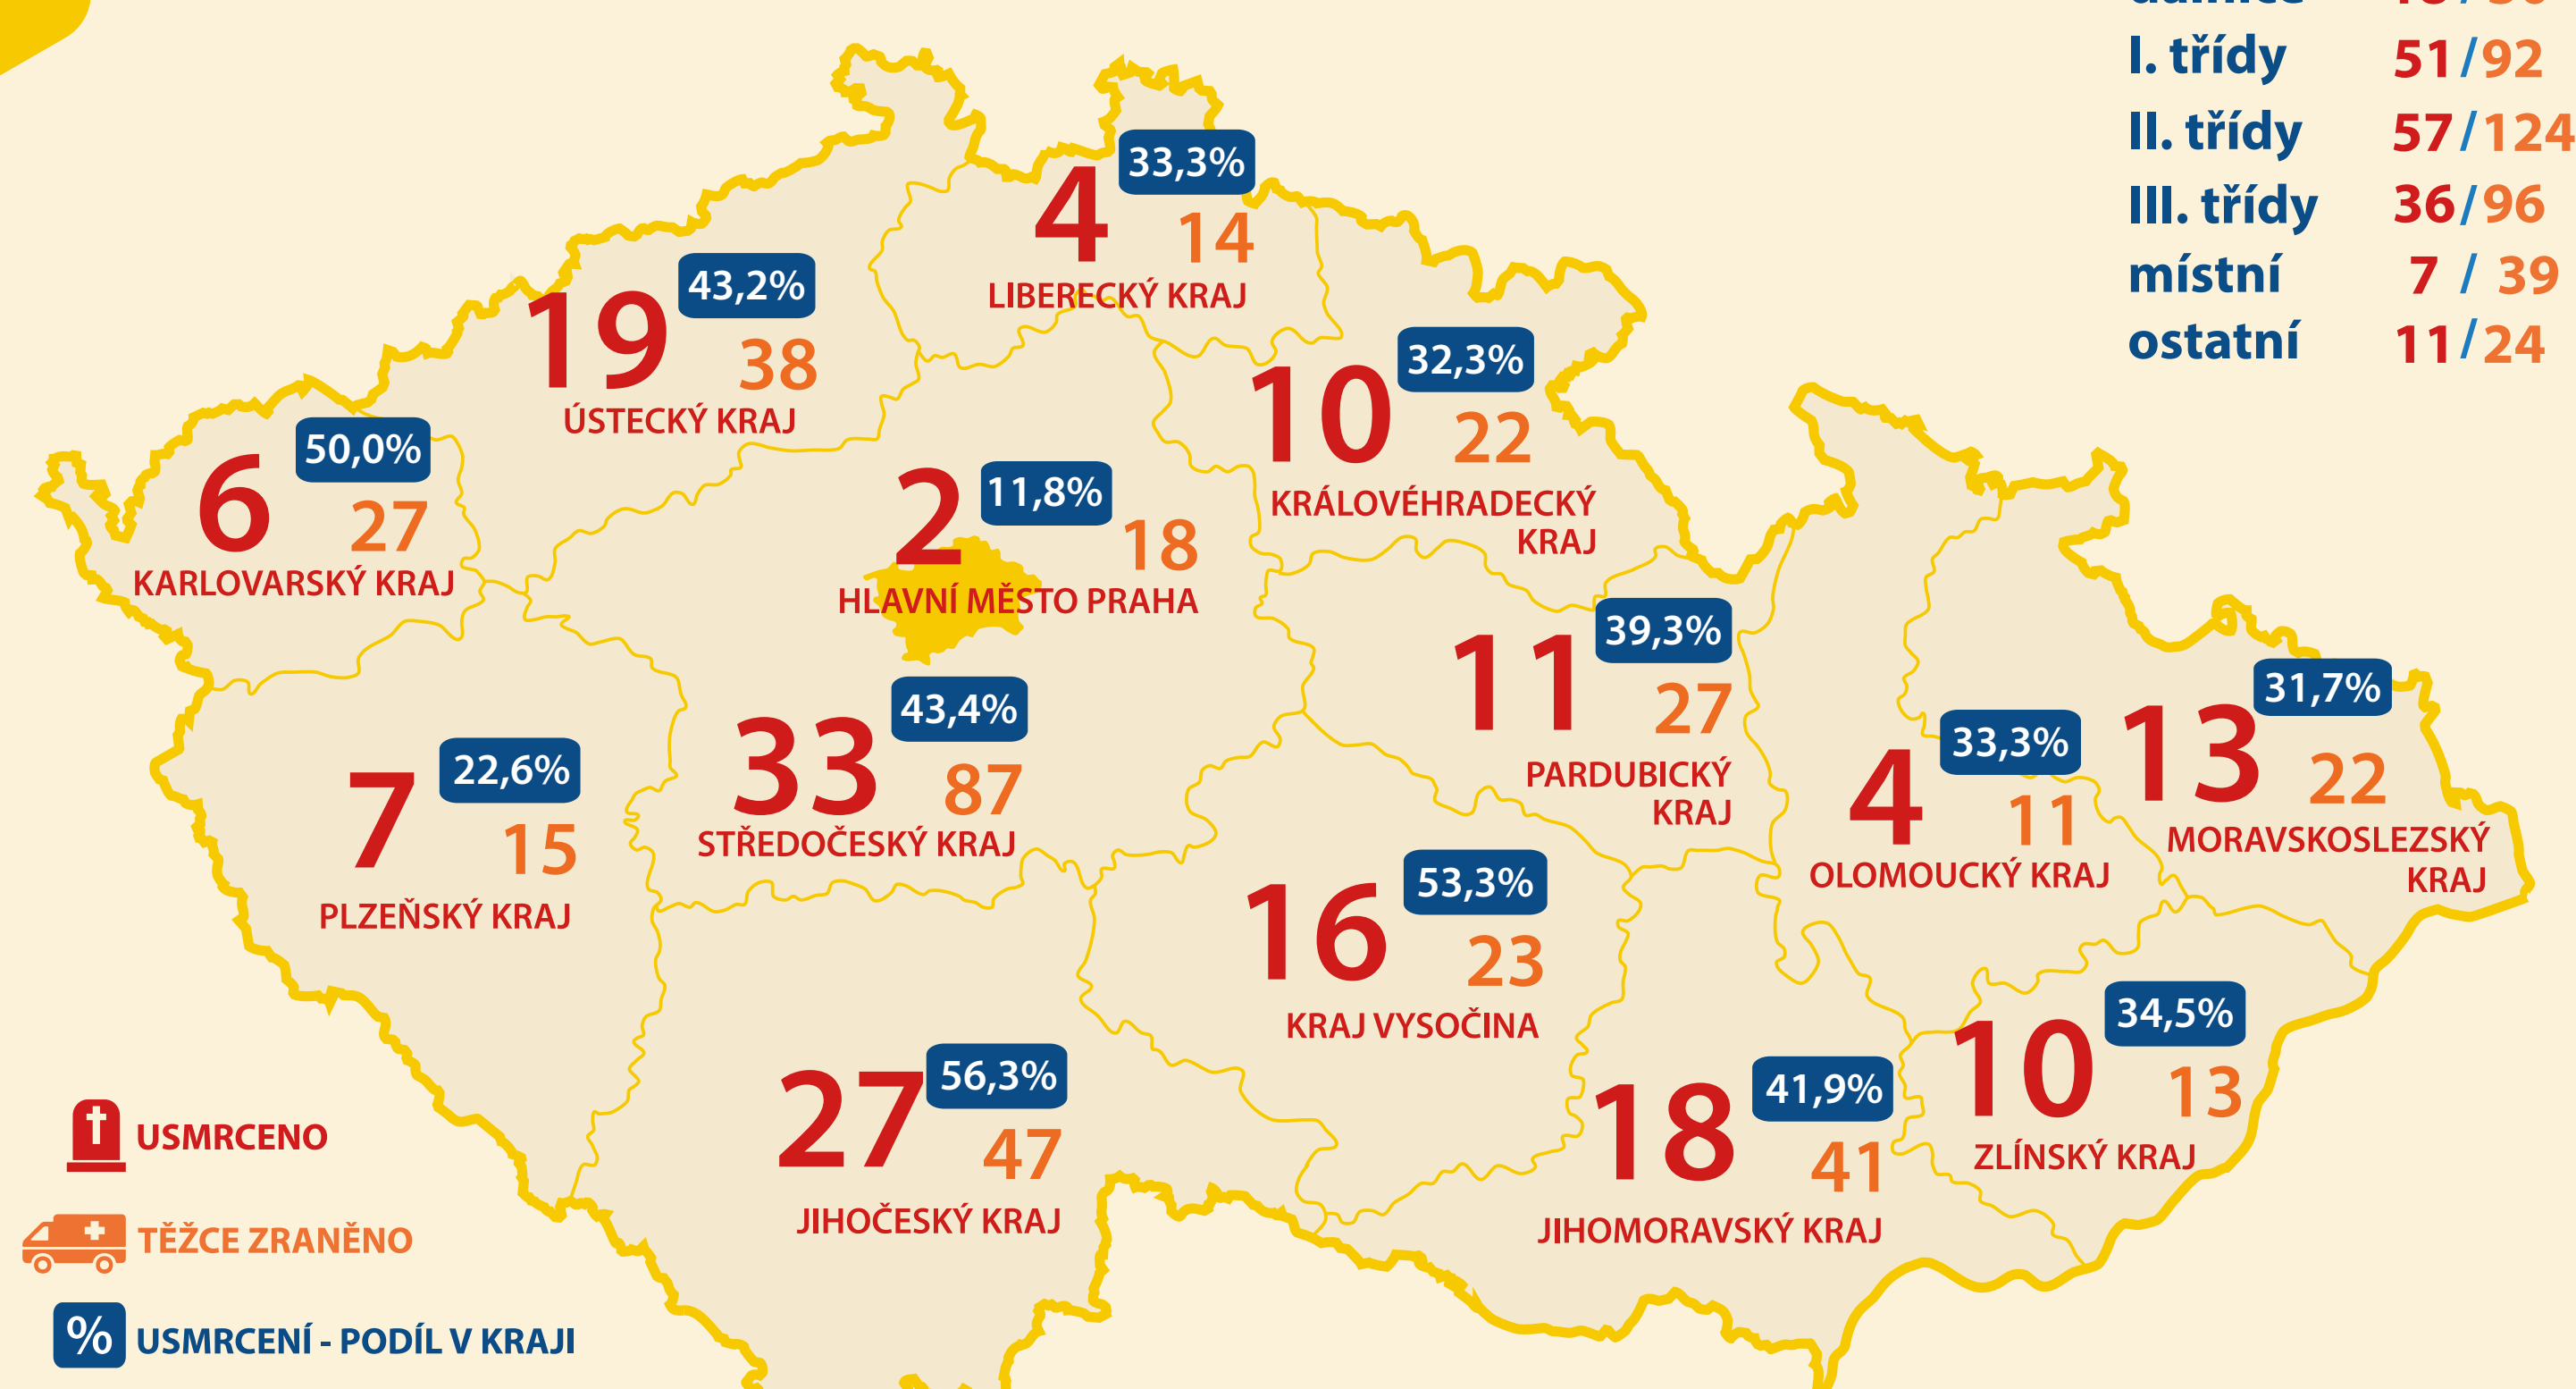

NEPŘIMĚŘENÁ RYCHLOST

2022

LOKALIZACE ZÁVAŽNÝCH NÁSLEDKŮ

ZÁKLADNÍ BILANCE

ALKOHOL A NÁVYKOVÉ LÁTKY

MĚSÍČNÍ VÝVOJ

VĚKOVÉ SROVNÁNÍ

VÍTE, ŽE?

Při smrtelné nehodě bylo usmrceno 67,1 % viníků.