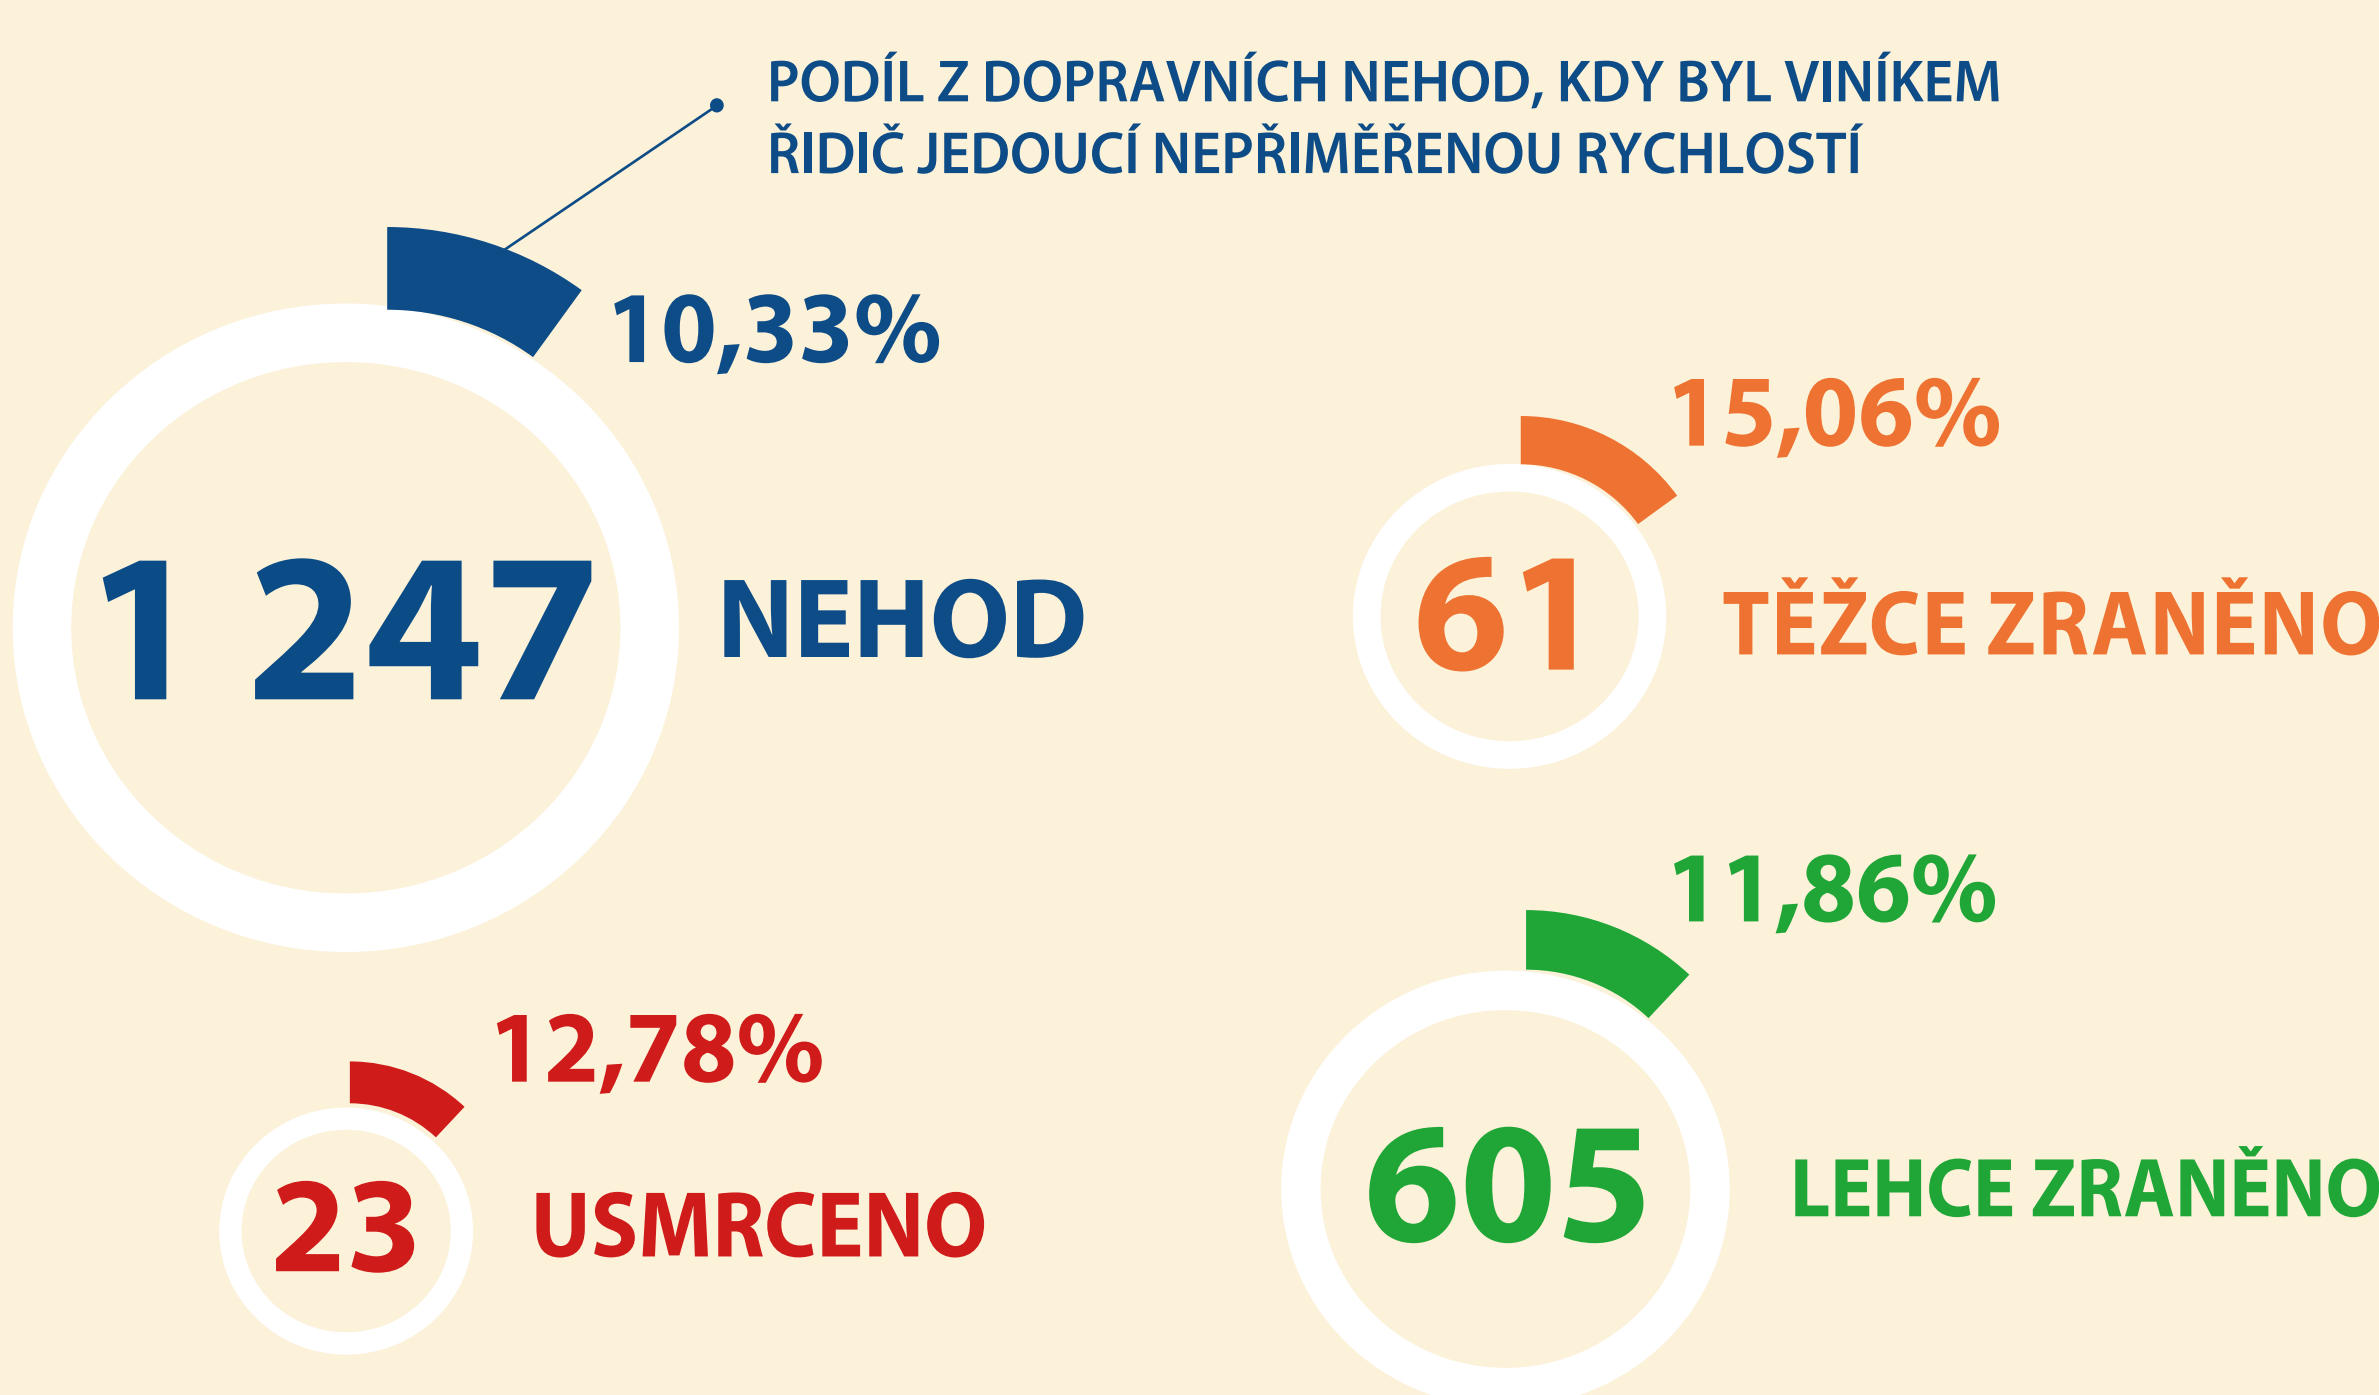

NEPŘIMĚŘENÁ RYCHLOST

2022

LOKALIZACE ZÁVAŽNÝCH NÁSLEDKŮ

ZÁKLADNÍ BILANCE

ALKOHOL A NÁVYKOVÉ LÁTKY

MĚSÍČNÍ VÝVOJ

VĚKOVÉ SROVNÁNÍ

VÍTE, ŽE?

Při smrtelné nehodě bylo usmrceno 67,1 % viníků.